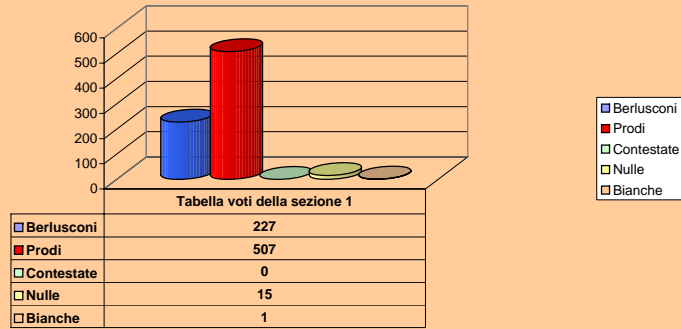

Comune di LAMPORECCHIO Elezioni POLITICHE del 9-10 Aprile 2006

Elezioni Politiche 2006 CAMERA DEI DEPUTATI per COMUNE DI LAMPORECCHIO