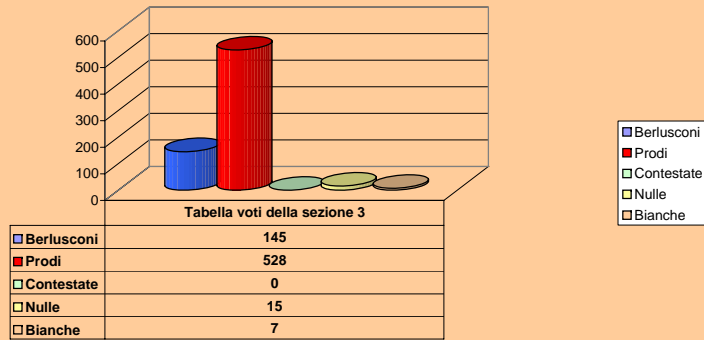

TOTALE VOTI VALIDI	734	641	673	739	666	865	689	5007		TOTALE VOTI VALIDI
Voti contest. non ass.	0	0	0	0	0	0	0	0	0	Voti contest. non ass.
Voti e schede nulle	15	5	15	10	14	12	16	87	1,68932	Voti e schede nulle
Schede bianche	1	13	7	7	6	16	6	56	1,087379	Schede bianche
TOTALE VOTI	750	659	695	756	686	893	711	5150		TOTALE VOTI
VOTANTI	750	659	695	756	686	893	711	5150		VOTANTI
Iscritti	821	753	781	839	832	993	807	5826		Iscritti
% Votanti	91,35	87,52	88,99	90,11	82,45	89,93	88,1	88,397		% Votanti

Comune di LAMPORECCHIO Elezioni POLITICHE del 9-10 Aprile 2006

Elezioni Politiche 2006 CAMERA DEI DEPUTATI per COMUNE DI LAMPORECCHIO

Elezioni Politiche 2006 CAMERA DEI DEPUTATI per COMUNE DI LAMPORECCHIO

Elezioni Politiche 2006 CAMERA DEI DEPUTATI per COMUNE DI LAMPORECCHIO

Elezioni Politiche 2006 CAMERA DEI DEPUTATI per COMUNE DI LAMPORECCHIO

Comune di LAMPORECCHIO Elezioni POLITICHE del 9-10 Aprile 2006

Elezioni Politiche 2006 CAMERA DEI DEPUTATI per COMUNE DI LAMPORECCHIO

Elezioni Politiche 2006 CAMERA DEI DEPUTATI per COMUNE DI LAMPORECCHIO

Elezioni Politiche 2006 CAMERA DEI DEPUTATI per COMUNE DI LAMPORECCHIO