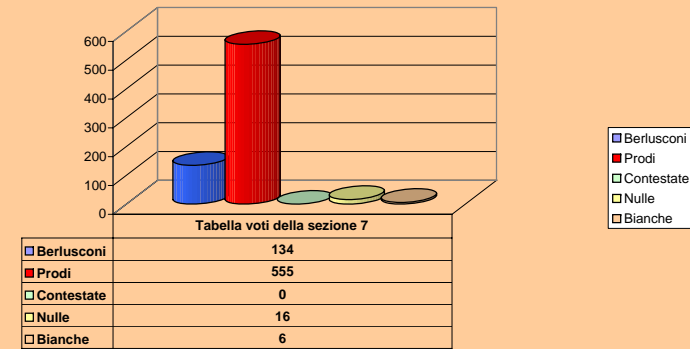

TOTALE VOTI VALIDI	734	641	673	739	666	865	689	5007		TOTALE VOTI VALIDI
Voti contest. non ass.	0	0	0	0	0	0	0	0	0	Voti contest. non ass.
Voti e schede nulle	15	5	15	10	14	12	16	87	1,68932	Voti e schede nulle
Schede bianche	1	13	7	7	6	16	6	56	1,087379	Schede bianche
TOTALE VOTI	750	659	695	756	686	893	711	5150		TOTALE VOTI
VOTANTI	750	659	695	756	686	893	711	5150		VOTANTI
Iscritti	821	753	781	839	832	993	807	5826		Iscritti
% Votanti	91,35	87,52	88,99	90,11	82,45	89,93	88,1	88,397		% Votanti

Comune di LAMPORECCHIO Elezioni POLITICHE del 9-10 Aprile 2006

Elezioni Politiche 2006 CAMERA DEI DEPUTATI per COMUNE DI LAMPORECCHIO

Elezioni Politiche 2006 CAMERA DEI DEPUTATI per COMUNE DI LAMPORECCHIO

Elezioni Politiche 2006 CAMERA DEI DEPUTATI per COMUNE DI LAMPORECCHIO

Elezioni Politiche 2006 CAMERA DEI DEPUTATI per COMUNE DI LAMPORECCHIO

Comune di LAMPORECCHIO Elezioni POLITICHE del 9-10 Aprile 2006

Elezioni Politiche 2006 CAMERA DEI DEPUTATI per COMUNE DI LAMPORECCHIO

Elezioni Politiche 2006 CAMERA DEI DEPUTATI per COMUNE DI LAMPORECCHIO

Elezioni Politiche 2006 CAMERA DEI DEPUTATI per COMUNE DI LAMPORECCHIO