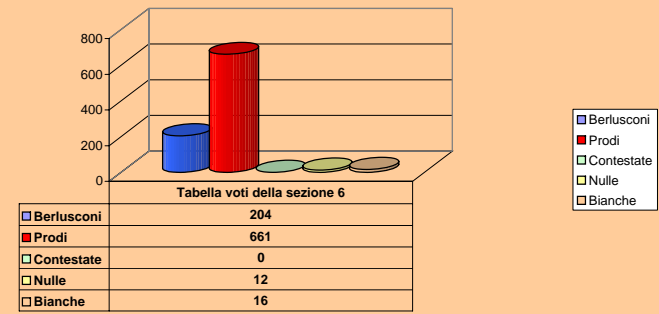

Coalizione n. 2	Sez.1	Sez.2	Sez.3	Sez.4	Sez.5	Sez.6	Sez.7	Totale	%	
ROMANO PRODI	4	5	5	9	15	10	8	56	1,118434	8.FEDERAZIONE DEI VERDI
	6	5	3	9	7	8	6	44	0,87877	9.ITALIA DEI VALORI - LISTA DI PIETRO
	1	1	0	4	1	1	1	9	0,179748	10.POPOLARI UDEUR
	59	71	127	113	78	155	126	729	14,55962	11.PARTITO DELLA RIFONDAZIONE COMUNISTA
	397	297	347	361	316	431	379	2528	50,48931	12.L'ULIVO
	2	1	0	2	0	1	1	7	0,139804	13.LISTA CONSUMATORI CODACONS
	25	18	34	33	16	48	30	204	4,074296	14.PARTITO DEI COMUNISTI ITALIANI
	11	9	12	16	8	4	3	63	1,258238	15.ROSA NEL PUGNO - LAICI SOCIALISTI LIBERALI RADICAL
	2	1	0	2	4	3	1	13	0,259637	16.PARTITO DEI PENSIONATI
Totale	507	408	528	549	445	661	555	3653	72,95786	

TOTALE VOTI VALIDI	734	641	673	739	666	865	689	5007		TOTALE VOTI VALIDI
Voti contest. non ass.	0	0	0	0	0	0	0	0	0	Voti contest. non ass.
Voti e schede nulle	15	5	15	10	14	12	16	87	1,68932	Voti e schede nulle
Schede bianche	1	13	7	7	6	16	6	56	1,087379	Schede bianche
TOTALE VOTI	750	659	695	756	686	893	711	5150		TOTALE VOTI
VOTANTI	750	659	695	756	686	893	711	5150		VOTANTI
Iscritti	821	753	781	839	832	993	807	5826		Iscritti
% Votanti	91,35	87,52	88,99	90,11	82,45	89,93	88,1	88,397		% Votanti

Comune di LAMPORECCHIO Elezioni POLITICHE del 9-10 Aprile 2006

Elezioni Politiche 2006 CAMERA DEI DEPUTATI per COMUNE DI LAMPORECCHIO

Elezioni Politiche 2006 CAMERA DEI DEPUTATI per COMUNE DI LAMPORECCHIO

Elezioni Politiche 2006 CAMERA DEI DEPUTATI per COMUNE DI LAMPORECCHIO

Elezioni Politiche 2006 CAMERA DEI DEPUTATI per COMUNE DI LAMPORECCHIO

Comune di LAMPORECCHIO Elezioni POLITICHE del 9-10 Aprile 2006