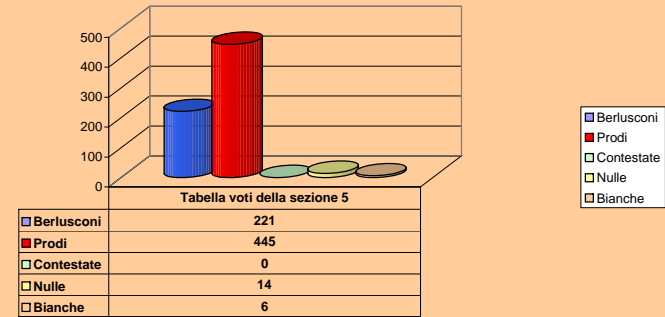

Elezioni Politiche 2006 CAMERA DEI DEPUTATI per COMUNE DI LAMPORECCHIO