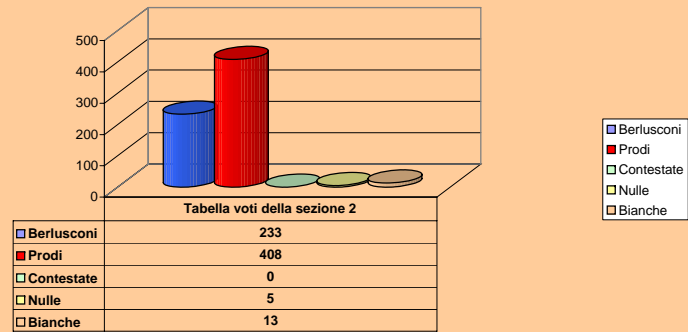

Coalizione n. 2	Sez.1	Sez.2	Sez.3	Sez.4	Sez.5	Sez.6	Sez.7	Totale	%	
ROMANO PRODI	4	5	5	9	15	10	8	56	1,118434	8.FEDERAZIONE DEI VERDI
	6	5	3	9	7	8	6	44	0,87877	9.ITALIA DEI VALORI - LISTA DI PIETRO
	1	1	0	4	1	1	1	9	0,179748	10.POPOLARI UDEUR
	59	71	127	113	78	155	126	729	14,55962	11.PARTITO DELLA RIFONDAZIONE COMUNISTA
	397	297	347	361	316	431	379	2528	50,48931	12.L'ULIVO
	2	1	0	2	0	1	1	7	0,139804	13.LISTA CONSUMATORI CODACONS
	25	18	34	33	16	48	30	204	4,074296	14.PARTITO DEI COMUNISTI ITALIANI
	11	9	12	16	8	4	3	63	1,258238	15.ROSA NEL PUGNO - LAICI SOCIALISTI LIBERALI RADICAL
	2	1	0	2	4	3	1	13	0,259637	16.PARTITO DEI PENSIONATI
Totale	507	408	528	549	445	661	555	3653	72,95786	

TOTALE VOTI VALIDI	734	641	673	739	666	865	689	5007		TOTALE VOTI VALIDI
Voti contest. non ass.	0	0	0	0	0	0	0	0	0	Voti contest. non ass.
Voti e schede nulle	15	5	15	10	14	12	16	87	1,68932	Voti e schede nulle
Schede bianche	1	13	7	7	6	16	6	56	1,087379	Schede bianche
TOTALE VOTI	750	659	695	756	686	893	711	5150		TOTALE VOTI
VOTANTI	750	659	695	756	686	893	711	5150		VOTANTI
Iscritti	821	753	781	839	832	993	807	5826		Iscritti
% Votanti	91,35	87,52	88,99	90,11	82,45	89,93	88,1	88,397		% Votanti

Comune di LAMPORECCHIO Elezioni POLITICHE del 9-10 Aprile 2006

Elezioni Politiche 2006 CAMERA DEI DEPUTATI per COMUNE DI LAMPORECCHIO

Elezioni Politiche 2006 CAMERA DEI DEPUTATI per COMUNE DI LAMPORECCHIO

Elezioni Politiche 2006 CAMERA DEI DEPUTATI per COMUNE DI LAMPORECCHIO

Elezioni Politiche 2006 CAMERA DEI DEPUTATI per COMUNE DI LAMPORECCHIO

Comune di LAMPORECCHIO Elezioni POLITICHE del 9-10 Aprile 2006