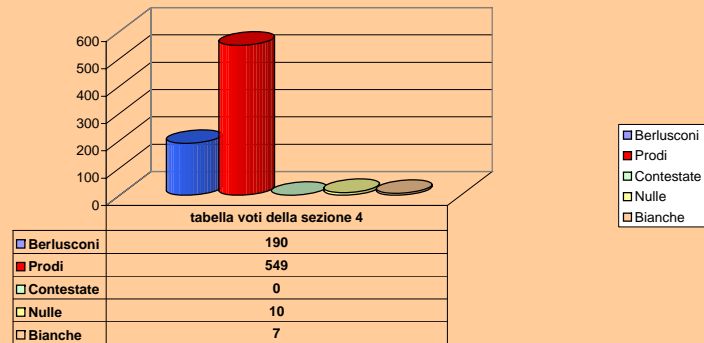

TOTALE VOTI VALIDI	734	641	673	739	666	865	689	5007		TOTALE VOTI VALIDI
Voti contest. non ass.	0	0	0	0	0	0	0	0	0	Voti contest. non ass.
Voti e schede nulle	15	5	15	10	14	12	16	87	1,68932	Voti e schede nulle
Schede bianche	1	13	7	7	6	16	6	56	1,087379	Schede bianche
TOTALE VOTI	750	659	695	756	686	893	711	5150		TOTALE VOTI
VOTANTI	750	659	695	756	686	893	711	5150		VOTANTI
Iscritti	821	753	781	839	832	993	807	5826		Iscritti
% Votanti	91,35	87,52	88,99	90,11	82,45	89,93	88,1	88,397		% Votanti

Comune di LAMPORECCHIO Elezioni POLITICHE del 9-10 Aprile 2006

Elezioni Politiche 2006 CAMERA DEI DEPUTATI per COMUNE DI LAMPORECCHIO

Elezioni Politiche 2006 CAMERA DEI DEPUTATI per COMUNE DI LAMPORECCHIO

Elezioni Politiche 2006 CAMERA DEI DEPUTATI per COMUNE DI LAMPORECCHIO

Elezioni Politiche 2006 CAMERA DEI DEPUTATI per COMUNE DI LAMPORECCHIO

Comune di LAMPORECCHIO Elezioni POLITICHE del 9-10 Aprile 2006

Elezioni Politiche 2006 CAMERA DEI DEPUTATI per COMUNE DI LAMPORECCHIO

Elezioni Politiche 2006 CAMERA DEI DEPUTATI per COMUNE DI LAMPORECCHIO

Elezioni Politiche 2006 CAMERA DEI DEPUTATI per COMUNE DI LAMPORECCHIO